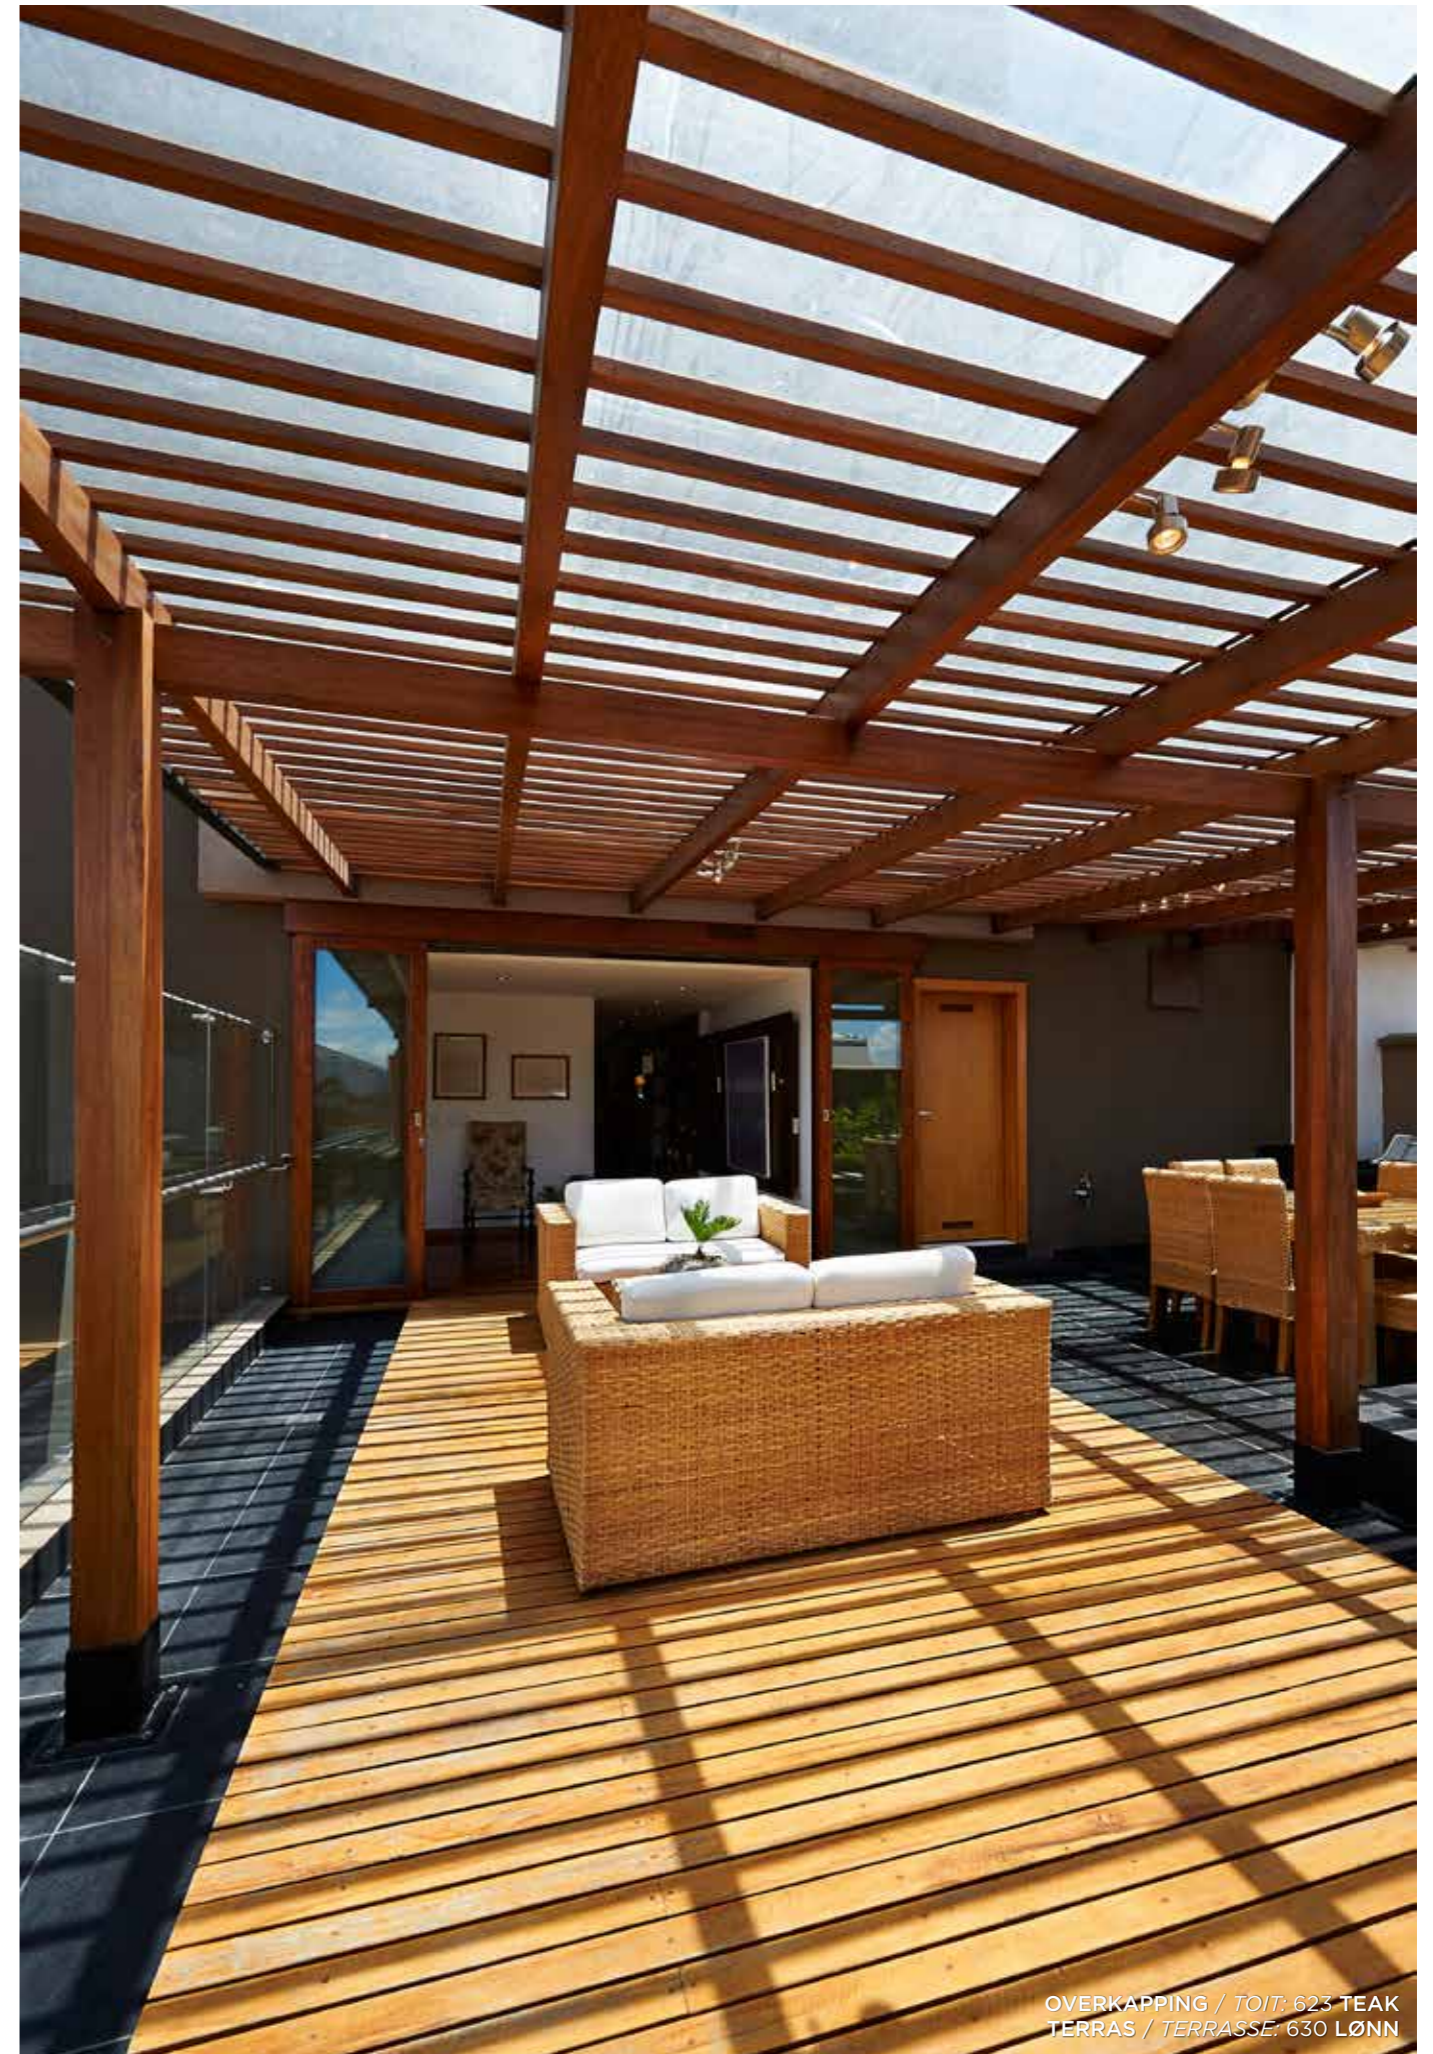

KLEUR / COULEUR: 687 ÅKERGUL

OVERKAPPING / TOIT: 623 TEAK  
TERRAS / TERRASSE: 630 LØNN